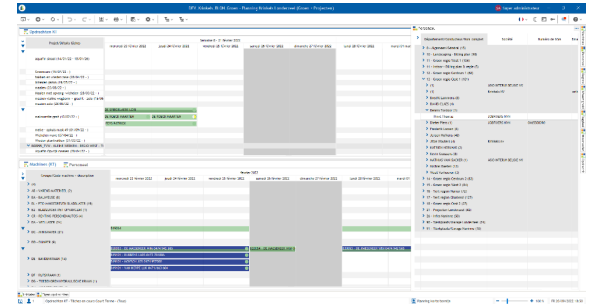

## Administratieve last bij de arbeider

- Oplossing op maat
- Begeleiding en ondersteuning

# Digitale oplossingen

4G verbinding

...@krinkels.be  
voor iedereen

Opleiding voor alle  
gebruikers

Personeelszaken

HSEQ

Werfleiding

Krinkels Planning

# Digitale oplossingen op de werf

Krijdelsapp is een gereguleerde  
oplossing voor de registratie van  
opdrachten, en machines